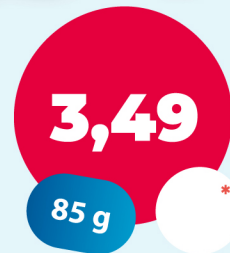

SENSITIVE MEAT IN SAUCE MOKRA KARMA, DLA KOTÓW DOROSŁYCH, SASZETKA

O WRAŻLIWYM UKŁADZIE
POKARMOWYM, KURCZAK HC-3055
DLA ZDROWEJ SKÓRY I SIERŚCI,
KURCZAK I ŁOSOŚ HC-3062

SUPER OFERTA!

*OSTATNIA CENA SPRZED 30 DNI PRZED OBNIŻKĄ